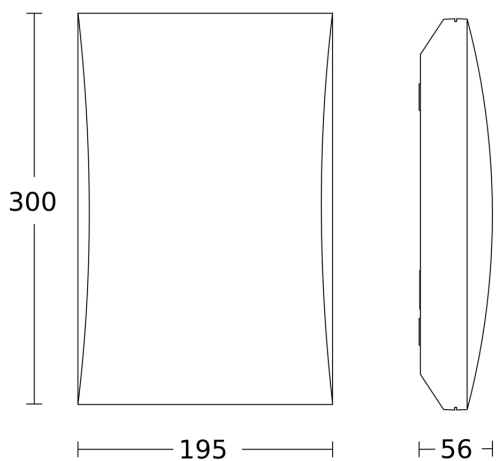

Technische Daten

Abmessungen (L x B x H)	56 x 300 x 195 mm	Elektronische Skalierbarkeit	Nein
Mit Leuchtmittel	Ja, STEINEL LED-System	Mechanische Skalierbarkeit	Nein
Herstellergarantie	3 Jahre	Dämmerungsschalter	Ja
Einstellungen via	Potis	Lichtstrom Gesamtprodukt	440 lm
Mit Fernbedienung	Nein	gemessener Lichtstrom (360°)	440 lm
VPE1, EAN	4007841649715	Gesamtprodukt Effizienz	90 lm/W
Anwendung, Ort	Außenbereich	Farbtemperatur	3000 K
Anwendung, Raum	Außenbereich, Hauseingang, Rund ums Haus, Hof & Einfahrt	Farbabweichung LED	SDCM3
Inkl. Hausnummernbogen	Ja	Leuchtmittel	LED nicht austauschbar
Montageort	Wand, Decke	Lebensdauer LED (Max. °C)	50000 Std
Schlagfestigkeit	IK07	Lebensdauer LED L70B50 (25°)	> 60000 Std
Schutzart	IP54	Lichtstromrückgang nach LM80	L70B10
Schutzklasse	II	Socket	Ohne
Umgebungstemperatur	von -20 bis 40 °C	LED Kühlsystem	Passive Thermo Control
Werkstoff des Gehäuses	Kunststoff	Softlichtstart	Nein
Werkstoff der Abdeckung	Kunststoff opal	Dämmerungseinstellung	5 - 200 lx
Netzanschluss	220 - 240 V / 50 - 60 Hz	Grundlichtfunktion	Nein

Leistung	4,9 W
Slavebetrieb einstellbar	Nein
Unterkriechschutz	Nein
segmentweise Ausblendung	Nein

Vernetzung	Nein
Farbwiedergabeindex CRI	= 82
Produkt Kategorie	Dämmerungsgesteuertes Licht

Maßzeichnung

Schaltplan